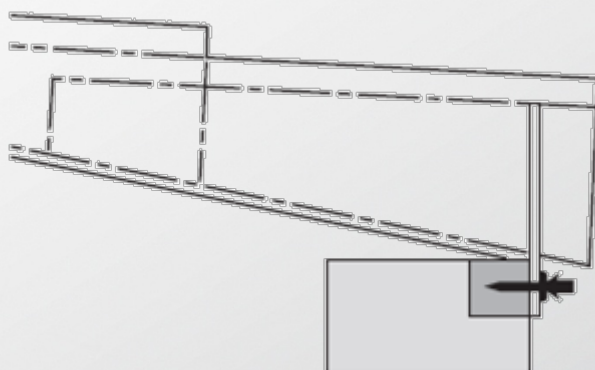

Ventilation de toit | Stop'piafs

Référence : PIAF2

■ CARACTERISTIQUES :

- Grille réalisée en matériau de synthèse.
- Couleur tuile, pour une grande discrétion sous les ondes des tuiles.
- Livré avec une embrase pré-percée.
- Le pourtour de la grille, grâce à ses brins souples, s'adapte très facilement au développement des ondes des tuiles.
- Le stop'piafs assure la ventilation, tout en étant une barrière efficace aux oiseaux et autres nuisibles.

■ MISE EN OEUVRE :

- Pose sous l'onde de la tuile .
- Fixation directement sur la sablière ou le bandeau bois par clouage ou agrafage.
- Dans certains cas, il sera peut-être nécessaire de déposer la gouttière. Il faut compter, suivant le modèle de tuile, environ 5 grilles au ml.