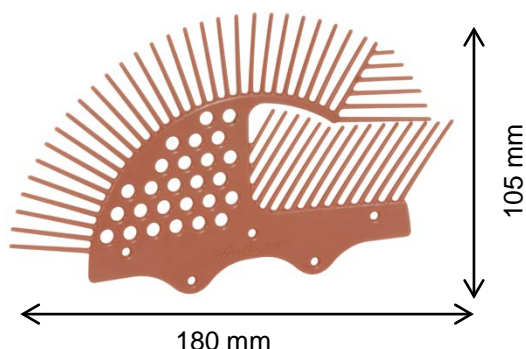

Ventilation de toit | Stop'piafs

Référence : PIAF2

■ CARACTERISTIQUES :

- Grille réalisée en matériau de synthèse.
- Couleur tuile, pour une grande discrétion sous les ondes des tuiles.
- Livré avec une embrase pré-percée.
- Le pourtour de la grille, grâce à ses brins souples, s'adapte très facilement au développement des ondes des tuiles.
- Le stop'piafs assure la ventilation, tout en étant une barrière efficace aux oiseaux et autres nuisibles.

■ MISE EN OEUVRE :

- Pose sous l'onde de la tuile .
- Fixation directement sur la sablière ou le bandeau bois par clouage ou agrafage.
- Dans certains cas, il sera peut-être nécessaire de déposer la gouttière. Il faut compter, suivant le modèle de tuile, environ 5 grilles au ml.